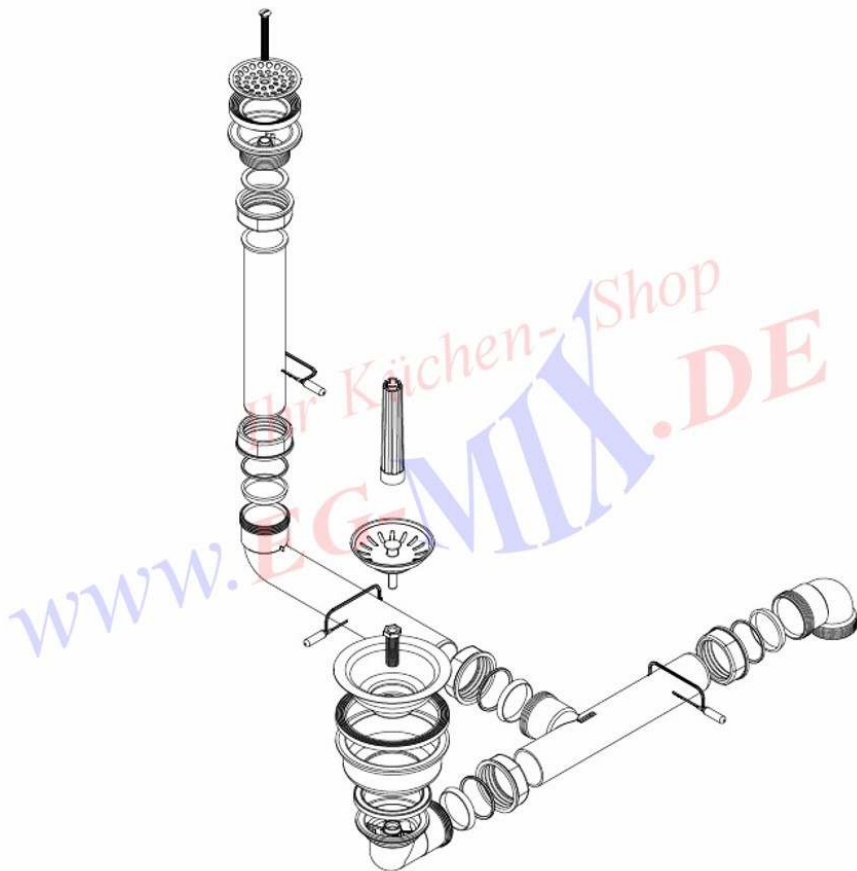

systemceram

## Ablaufgarnitur SY-0730

**Bitte beachten:**

**Abdichtung unter der Ventilplatte mit Installationskitt vornehmen.**

---

**IHR KÜCHENSCHOP [WWW.EG-MIX.DE](http://WWW.EG-MIX.DE)**

**Tel.: 03987 551050**

**E-Mail: [eg-mix@eg-mix.de](mailto:eg-mix@eg-mix.de)**