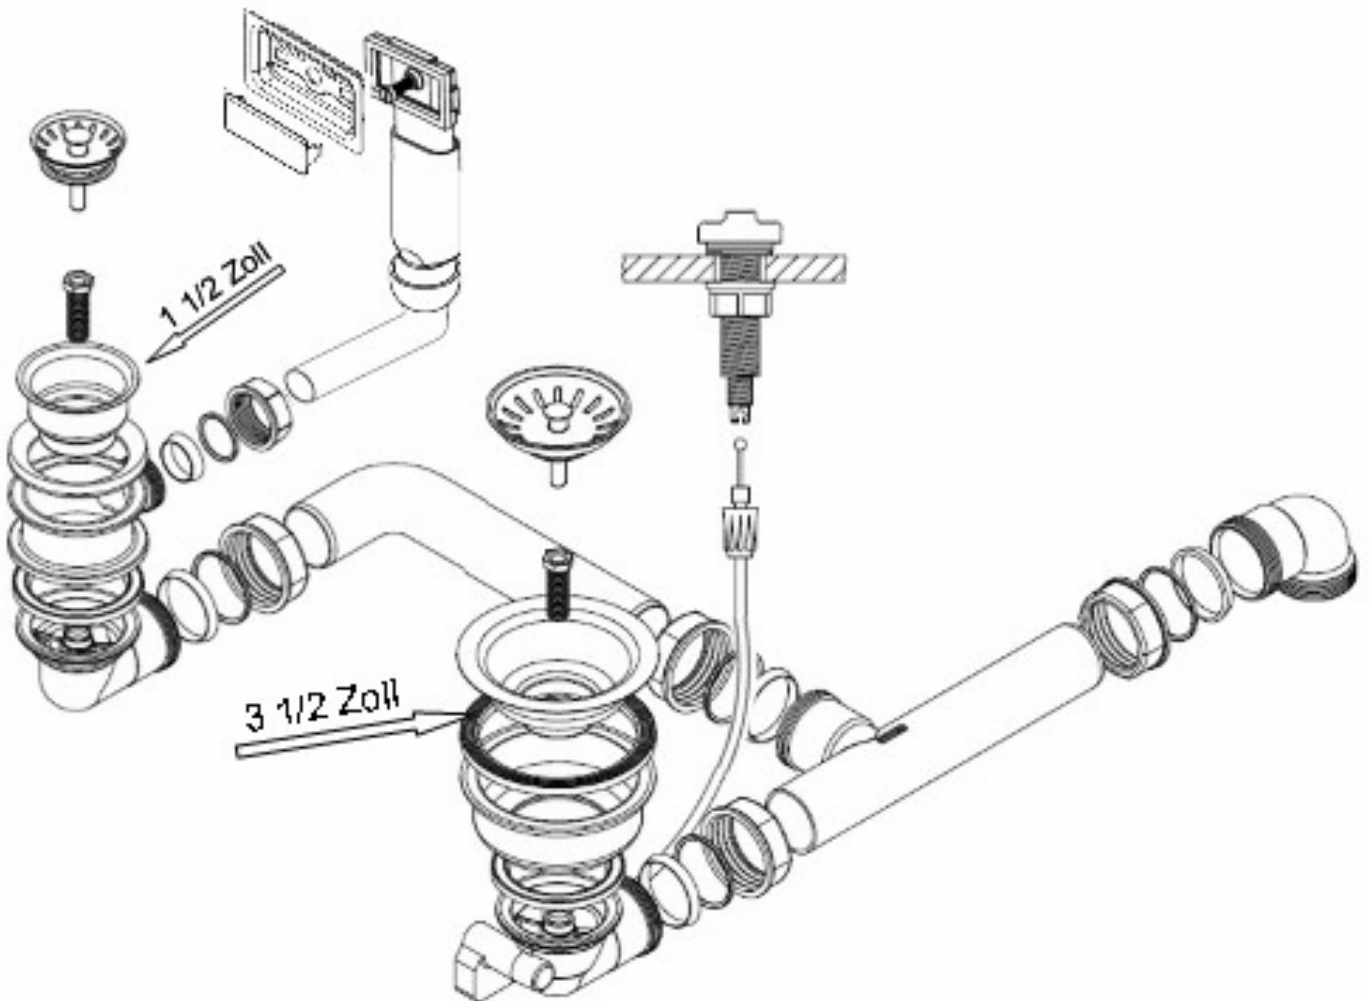

=HPS= ERSATZTEILE

Systemceram-Ablaufgarnitur mit Excentrbetätigung SY-EX 00825

Ablaufgarnitur mit Excenterbetätigung 1 x 1 1/2" / 1 x 3 1/2"

HPS-ERSATZTEILE

Lychener Str. 8 17268 Templin

Tel.: 03987 551050