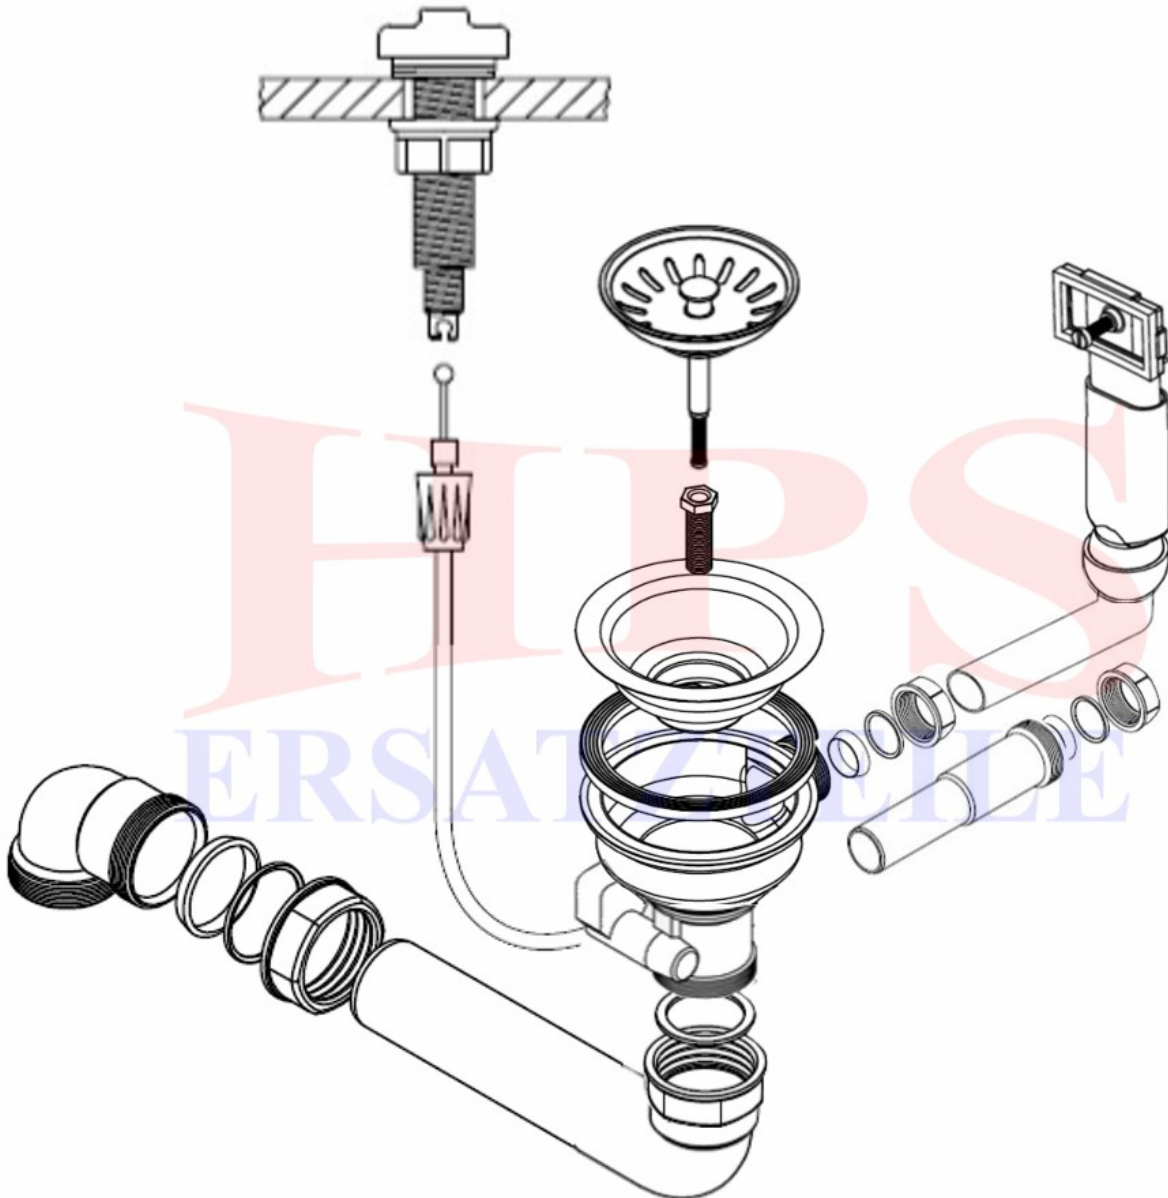

Ablaufgarnitur mit Excenterbetätigung HPS-RE-EX-1050

HPS-RE-EX-1050