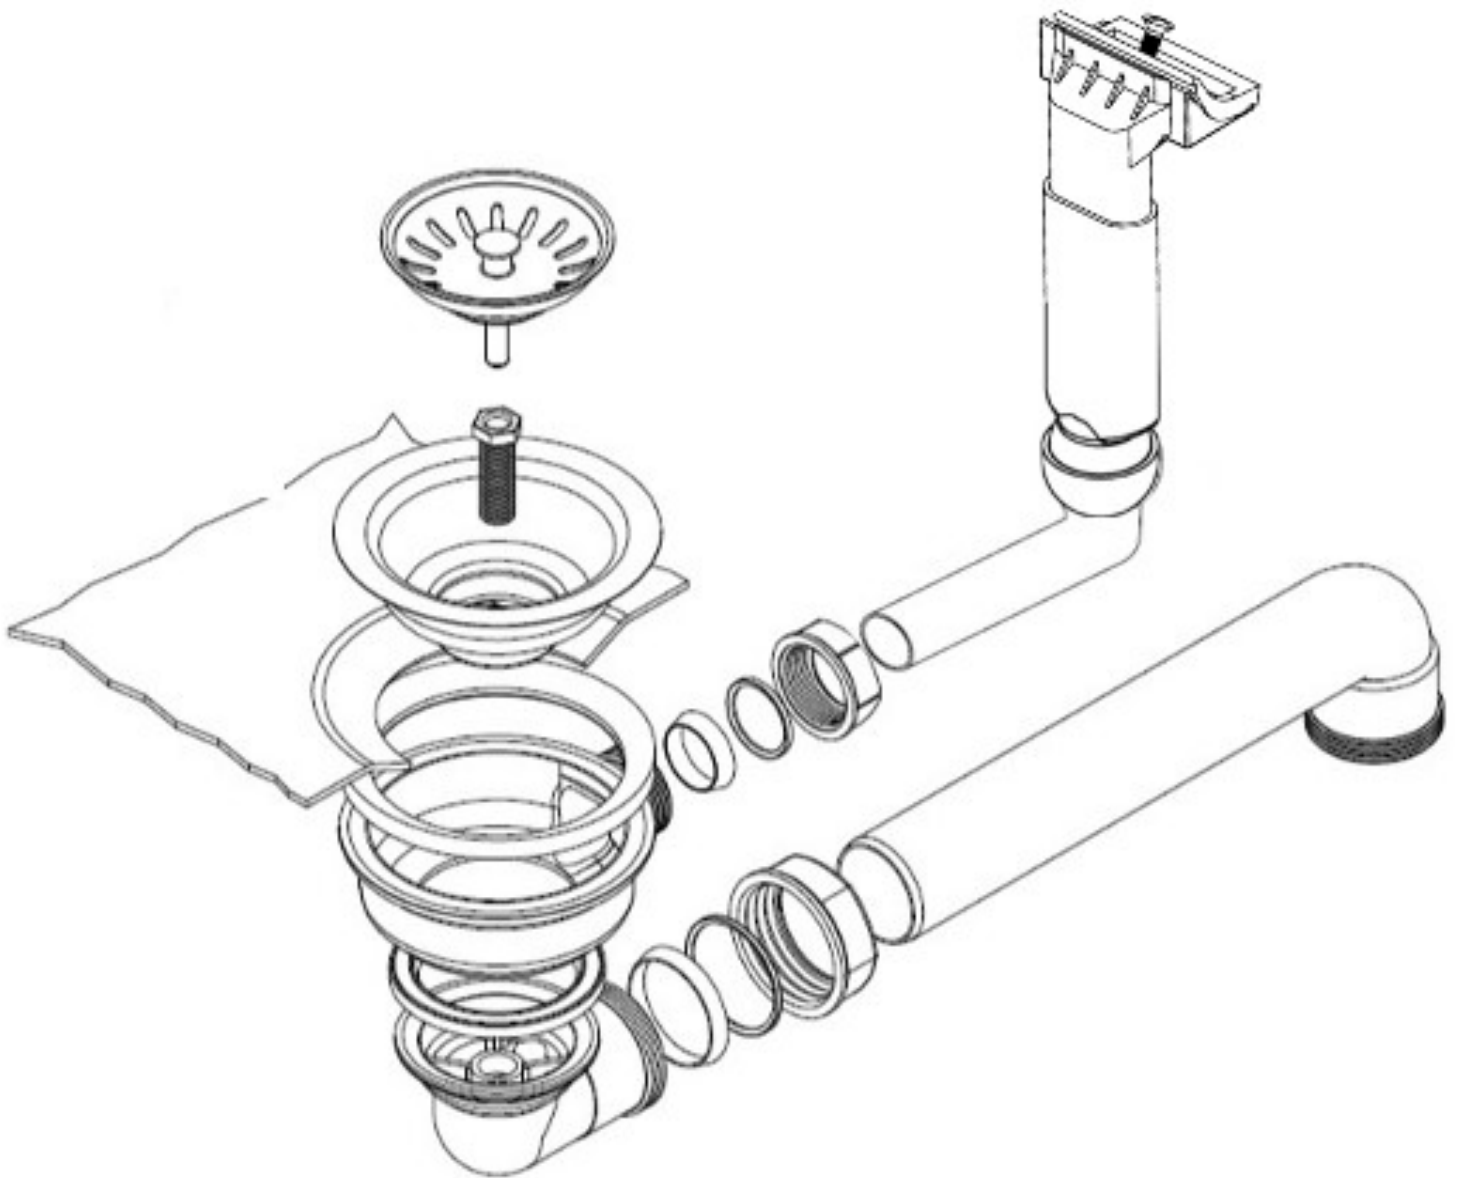

=HPS=

ERSATZTEILE

Teka-Ablaufgarnitur mit Handbetätigung HPS-TE-HA-2008

Ablaufgarnitur mit Handbetätigung / 1 x 3½"

HPS-ERSATZTEILE

Lychener Str. 8 17268 Templin

Tel.: 03987 551050

E-Mail: eg-mix@eg-mix.de / hps-ersatzteile@online.de