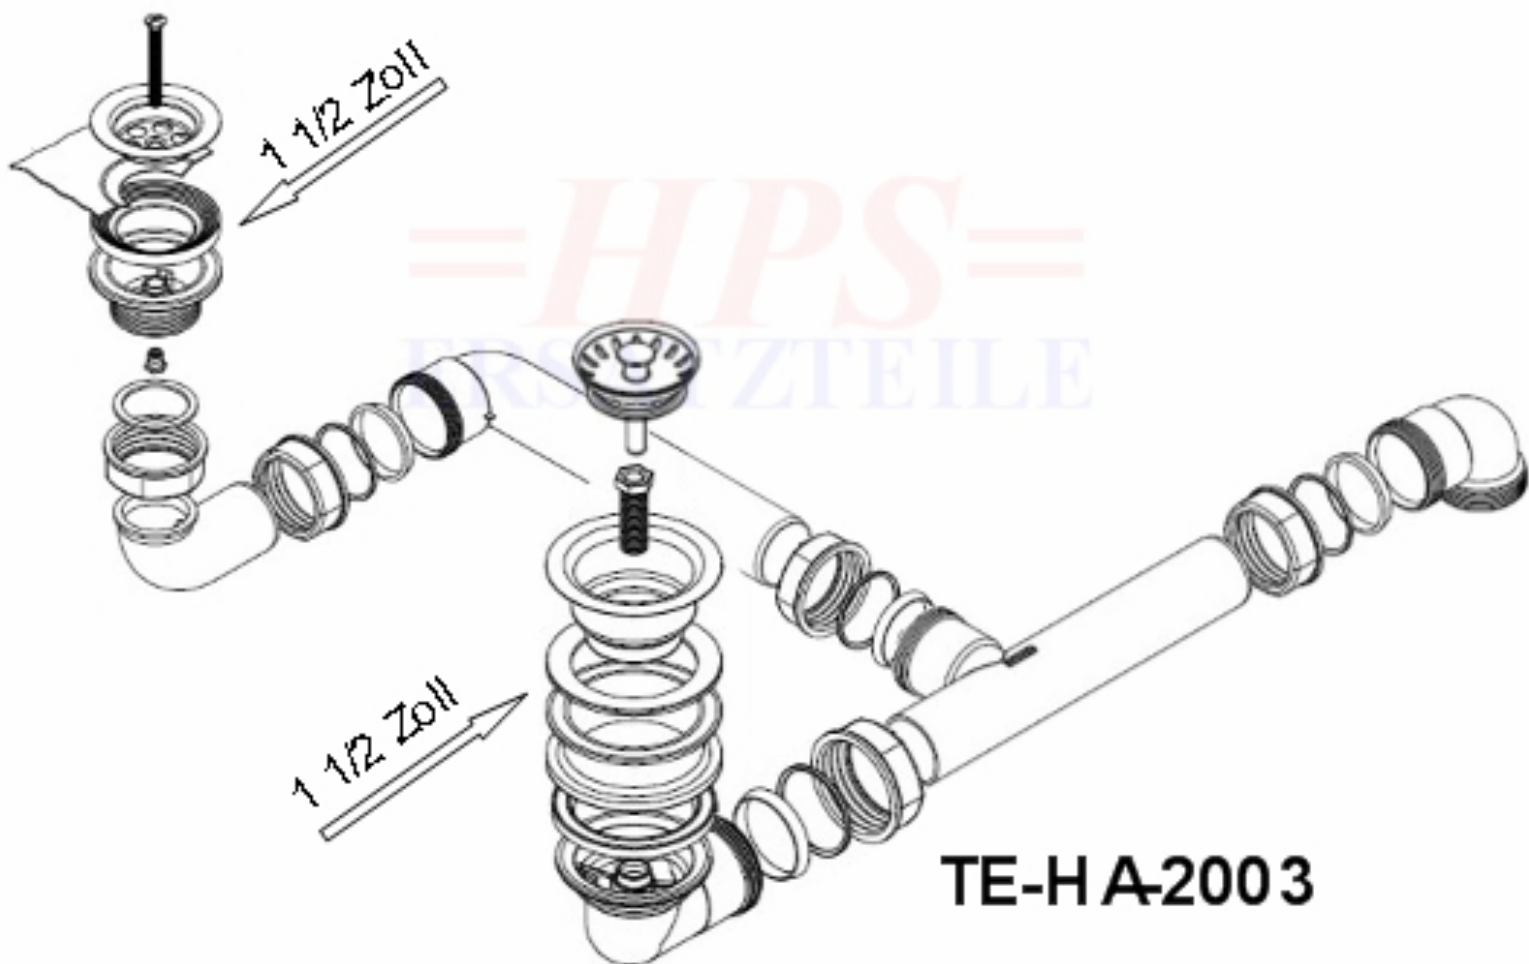

**Teka-Ablaufgarnitur mit Handbetätigung HPS-TE-HA-2003**

Ablaufgarnitur mit Handbetätigung / 2 x 1 1/2"