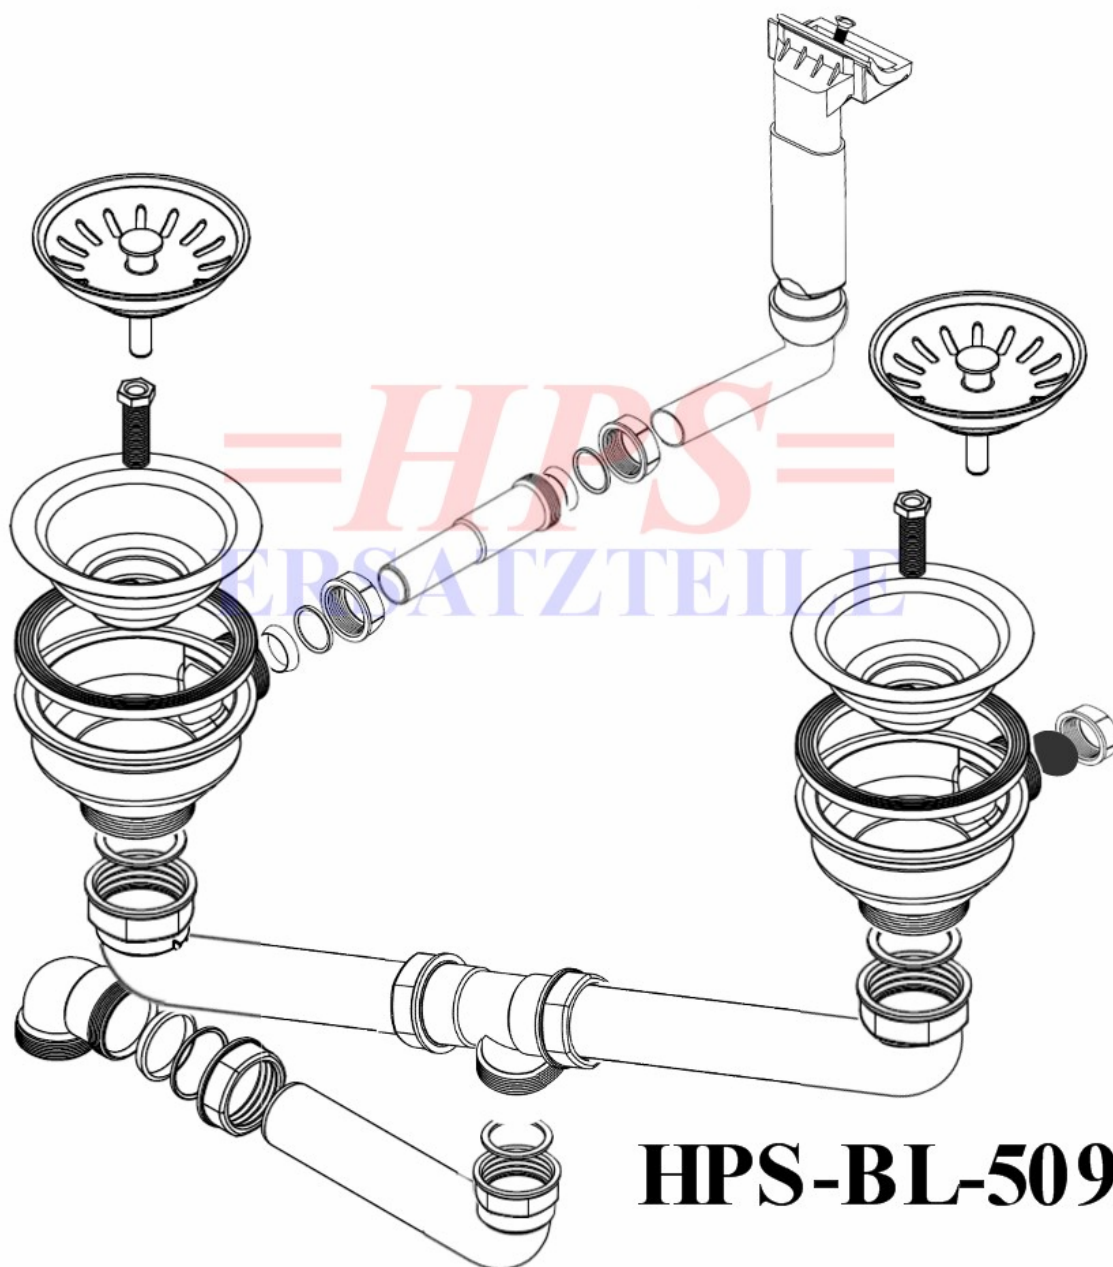

=HPS=
ERSATZTEILE

Blanco-Ablaufgarnitur mit Handbetätigung HPS-BL-509228

HPS-BL-509228

Ablaufgarnitur mit Handbetätigung 2 x 3 1/2"

HPS-ERSATZTEILE

Lychener Str. 8 17268 Templin

Tel.: 03987 551050

E-Mail: eg-mix@eg-mix.de / hps-ersatzteile@online.de