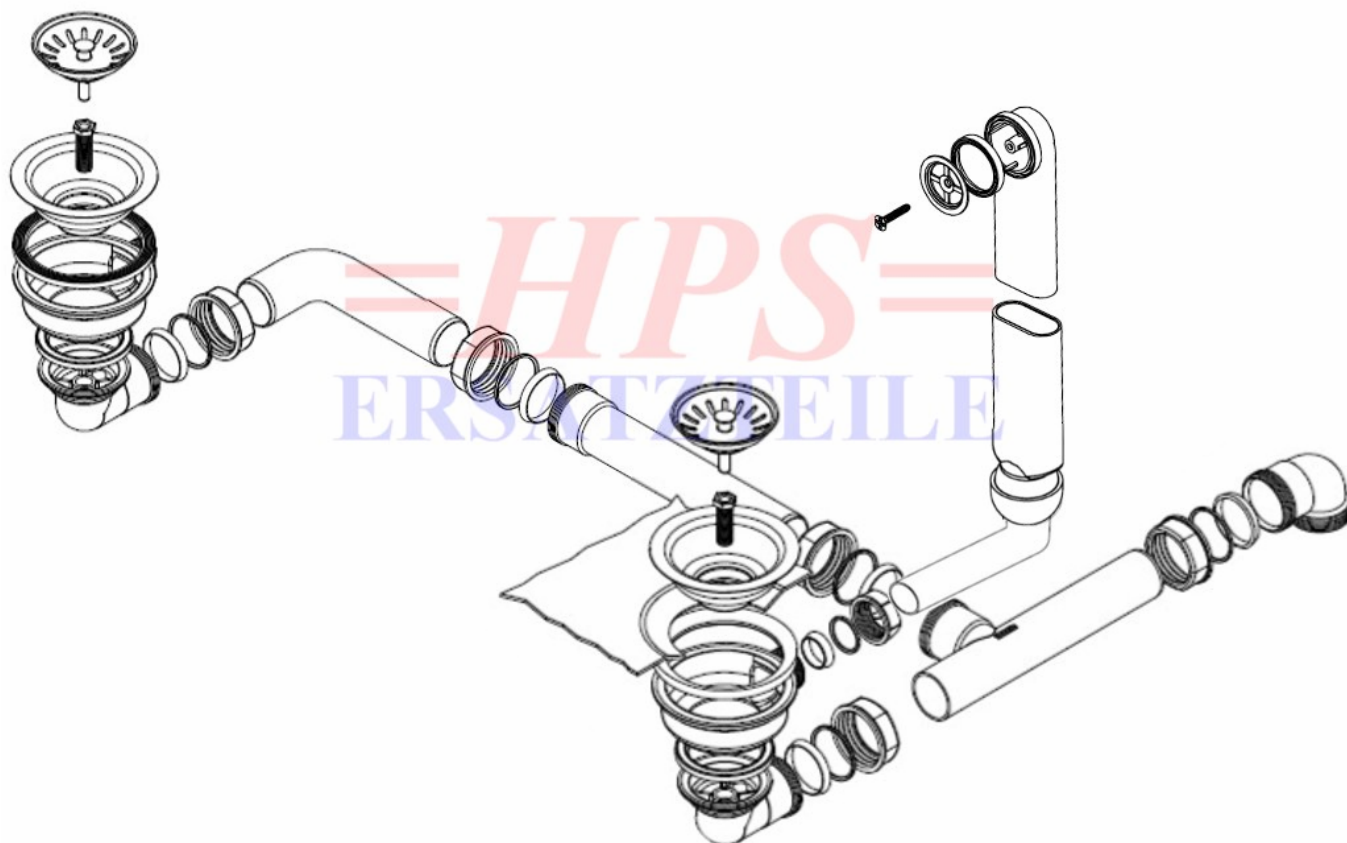

Blanco-Ablaufgarnitur mit Handbetätigung HPS-BL-221497

HPS-BL-221497

Ablaufgarnitur mit Handbetätigung 2 x 3 1/2"

HPS-ERSATZTEILE

Lychener Str. 8 17268 Templin

Tel.: 03987 551050

E-Mail: eg-mix@eg-mix.de / hps-ersatzteile@online.de