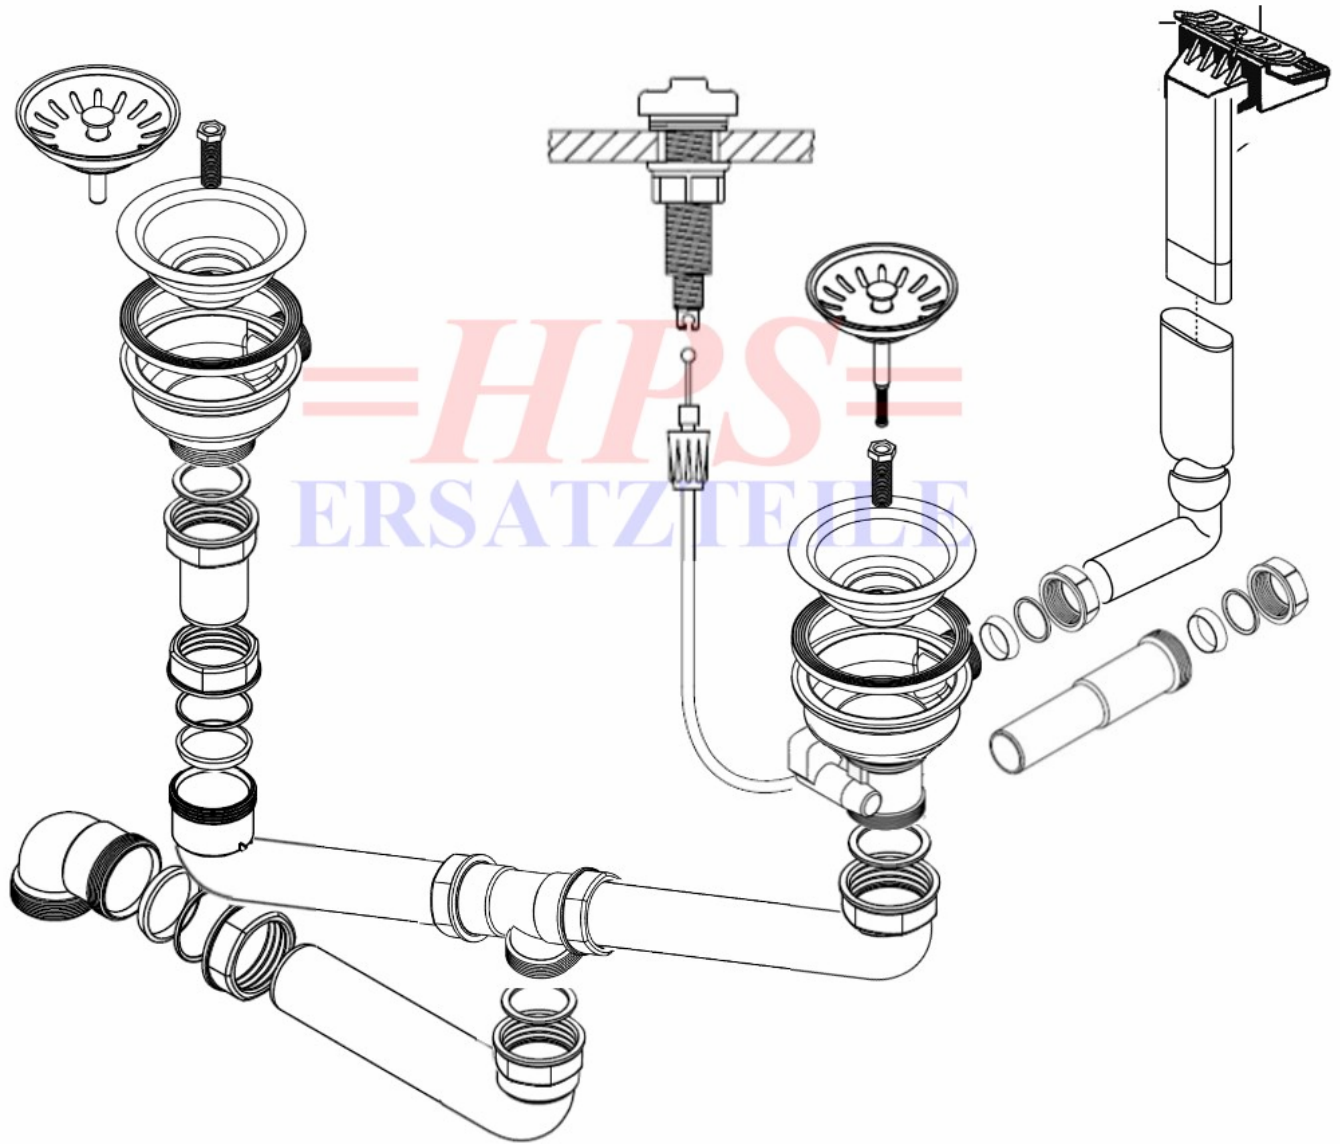

=HPS= **ERSATZTEILE**

Blanco-Ablaufgarnitur mit Excenterbetätigung HPS-BL-212020

HPS-BL-212020

Ablaufgarnitur mit Excenterbetätigung / 2 x 3½"

HPS-ERSATZTEILE

Lychener Str. 8 17268 Templin

Tel.: 03987 551050