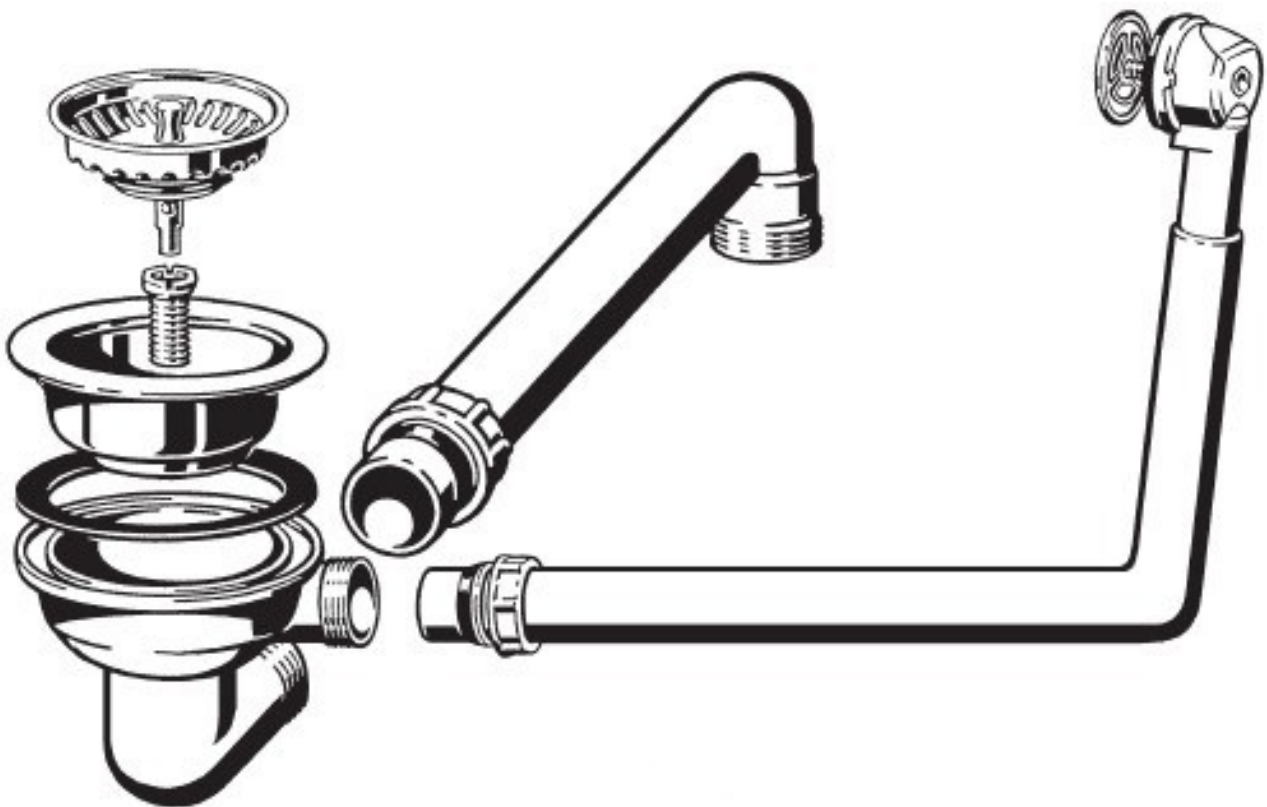

**HPS-Ablaufgarnitur mit Handbetätigung**  
**HPS-8276 00 61**

Ablaufgarnitur mit Handbetätigung / 1 x 3 1/2"