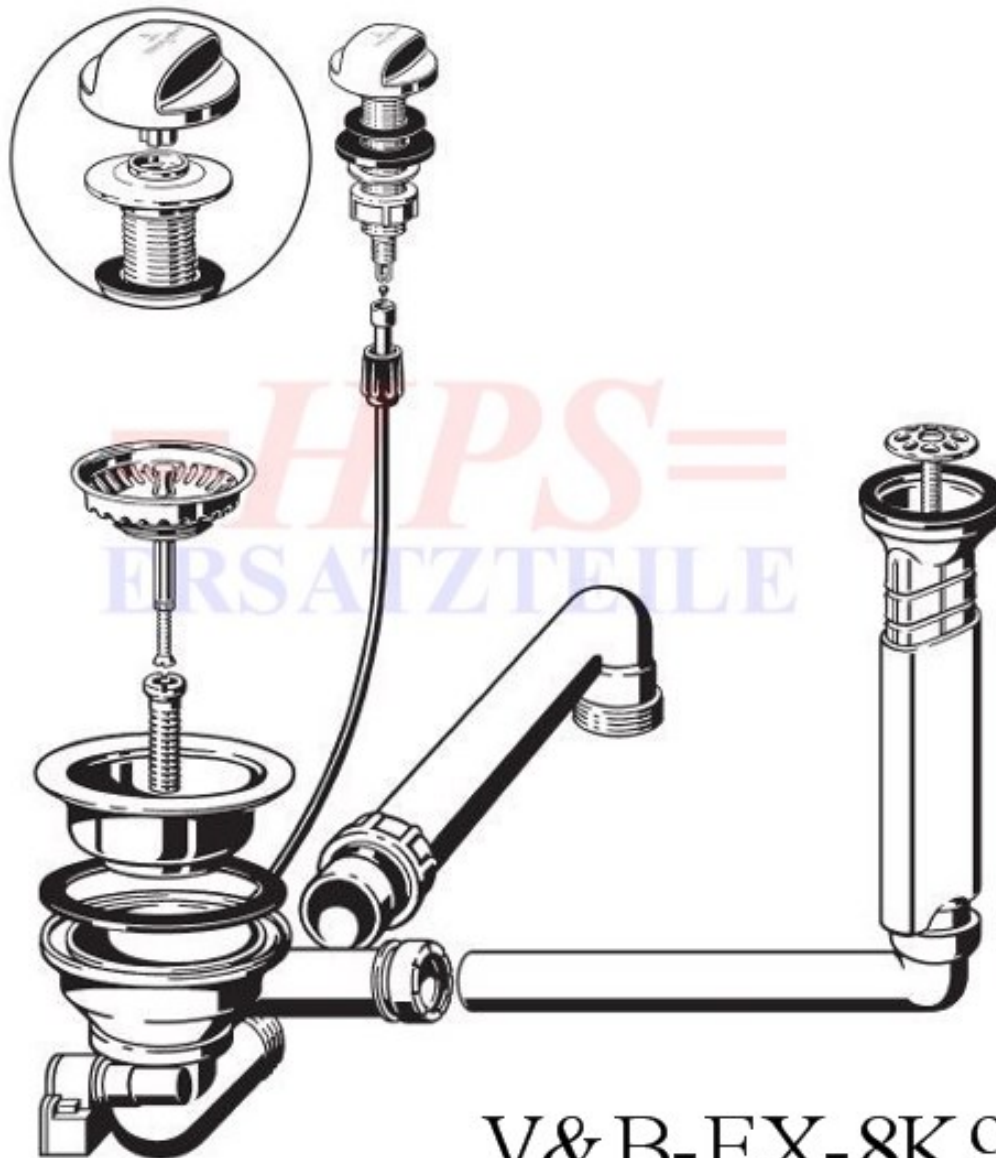

V&B-Ablaufgarnitur mit Excenterbetätigung
8K97 00 61

V&B-EX-8K97

Ablaufgarnitur mit Handbetätigung / 1 x 3 1/2"

Achtung: Abdichtung unter dem Ventilkelch mit Installationskitt vornehmen.