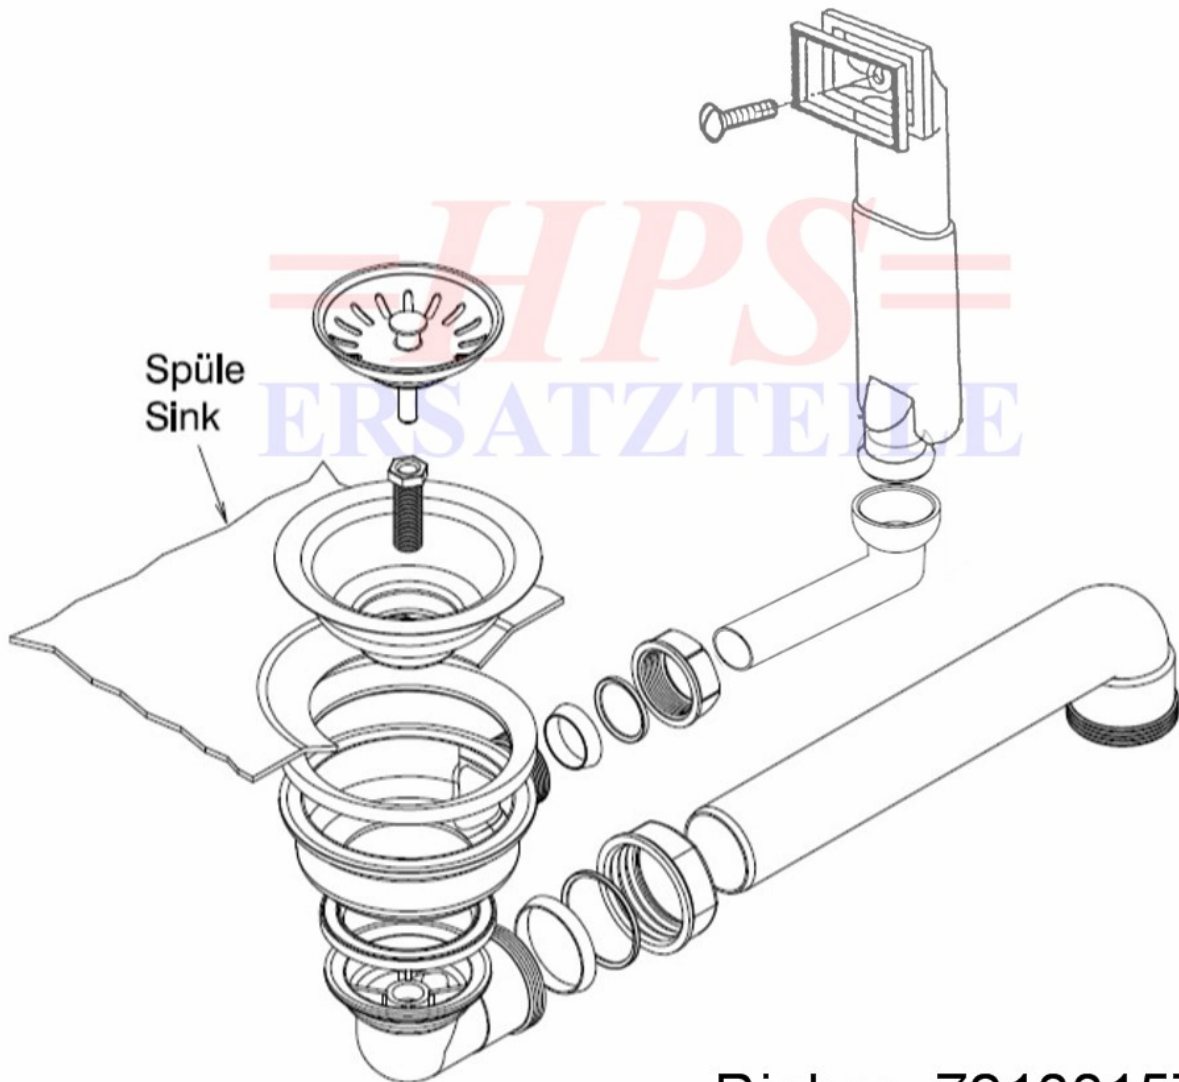

HPS-Rieber Ablaufgarnitur mit Handbetätigung
72 100 157

Rieber- 72100157

Ablaufgarnitur mit Handbetätigung / 1 x 3 1/2"