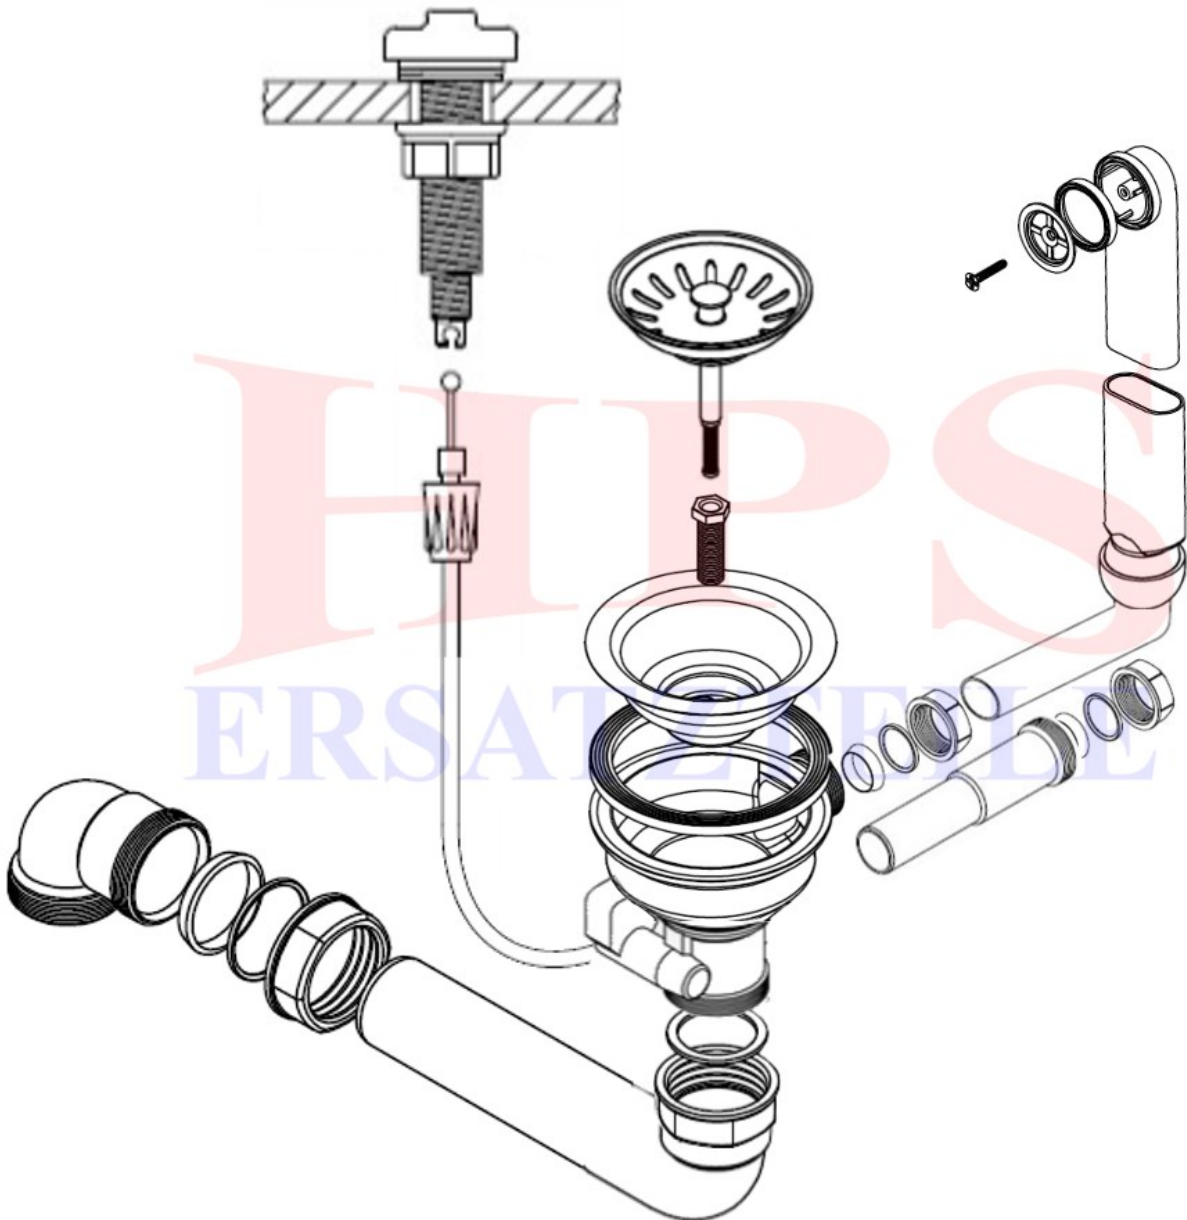

Ablaufgarnitur mit Excenterbetätigung HPS-RE-EX-1060

HPS-RE-EX-1060