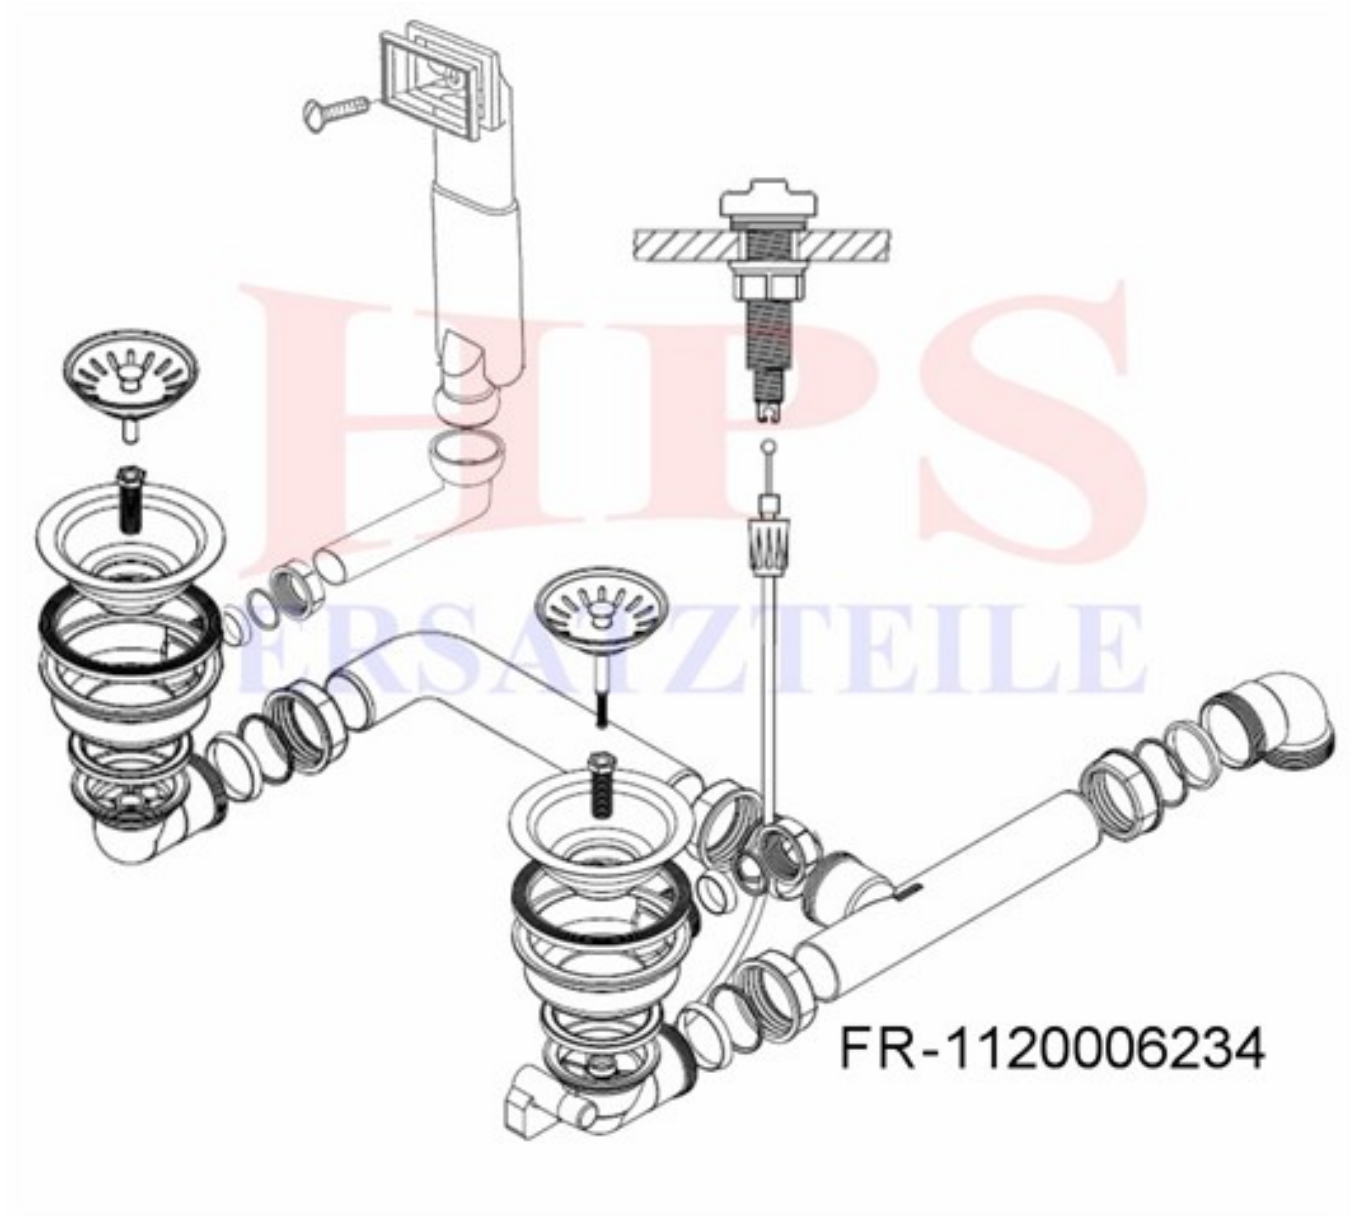

Franke-Ablaufgarnitur mit Excenterbetätigung HPS-FR-6234

Ablaufgarnitur mit Excenterbetätigung / 2 x 3½"

HPS-ERSATZTEILE

Lychener Str. 8 17268 Templin

Tel.: 03987 551050

E-Mail: eg-mix@eg-mix.de / hps-ersatzteile@online.de