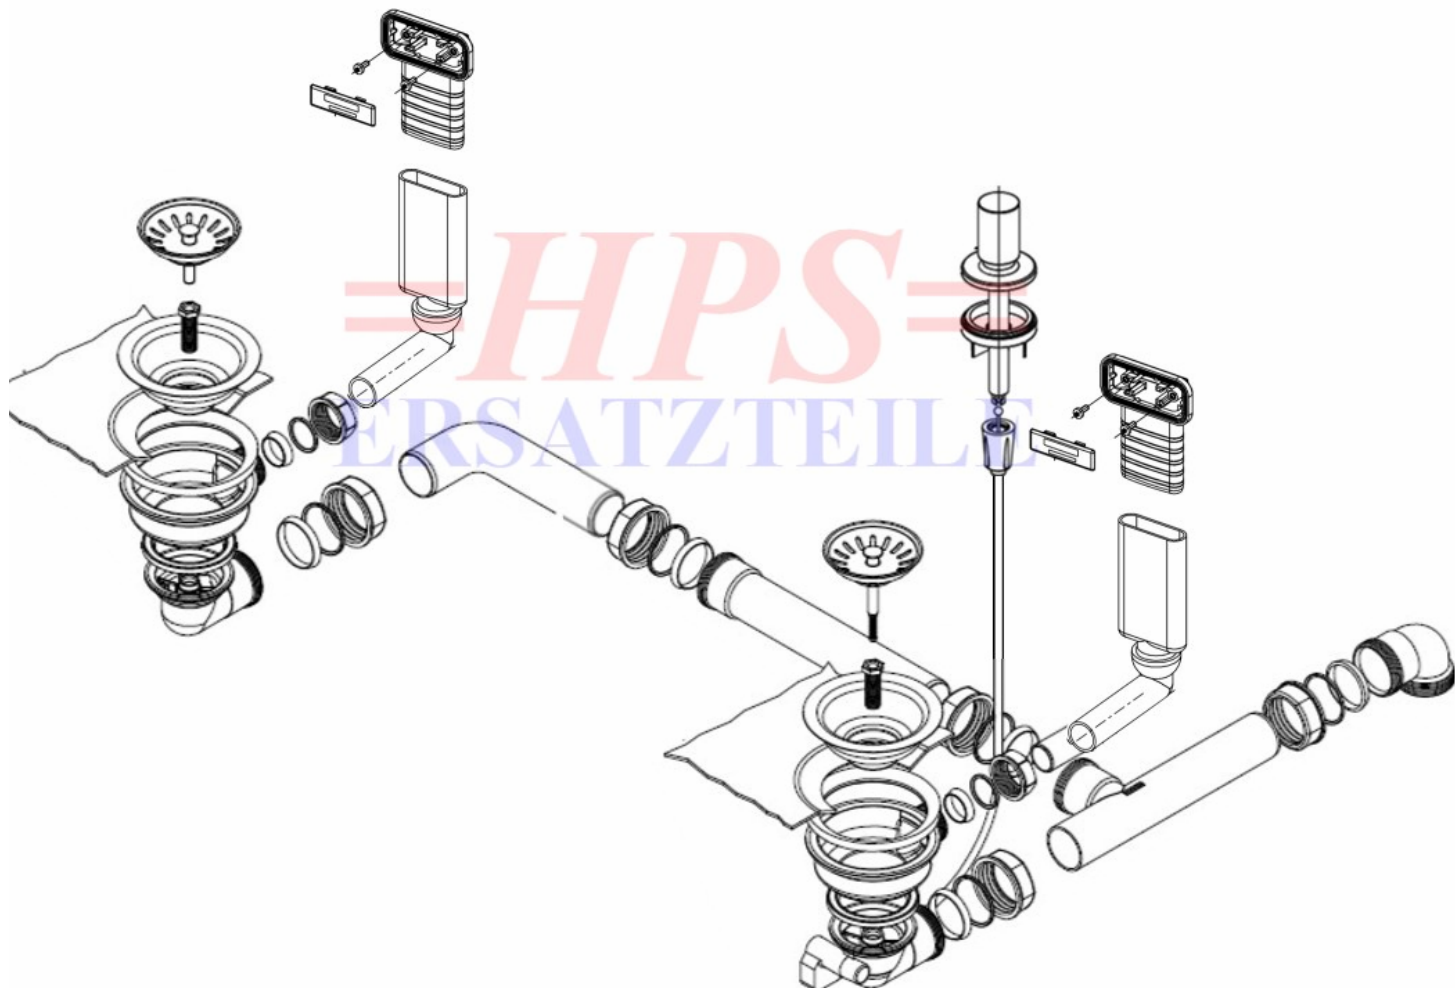

=HPS= **ERSATZTEILE**

Blanco-Ablaufgarnitur mit Excenterbetätigung HPS-BL-228001 / CN

225345 Überlauf
C-overflow

HPS-BL-228001 / CN

Ablaufgarnitur mit Excenterbetätigung 2 x 3½"

HPS-ERSATZTEILE

Lychener Str. 8 17268 Templin