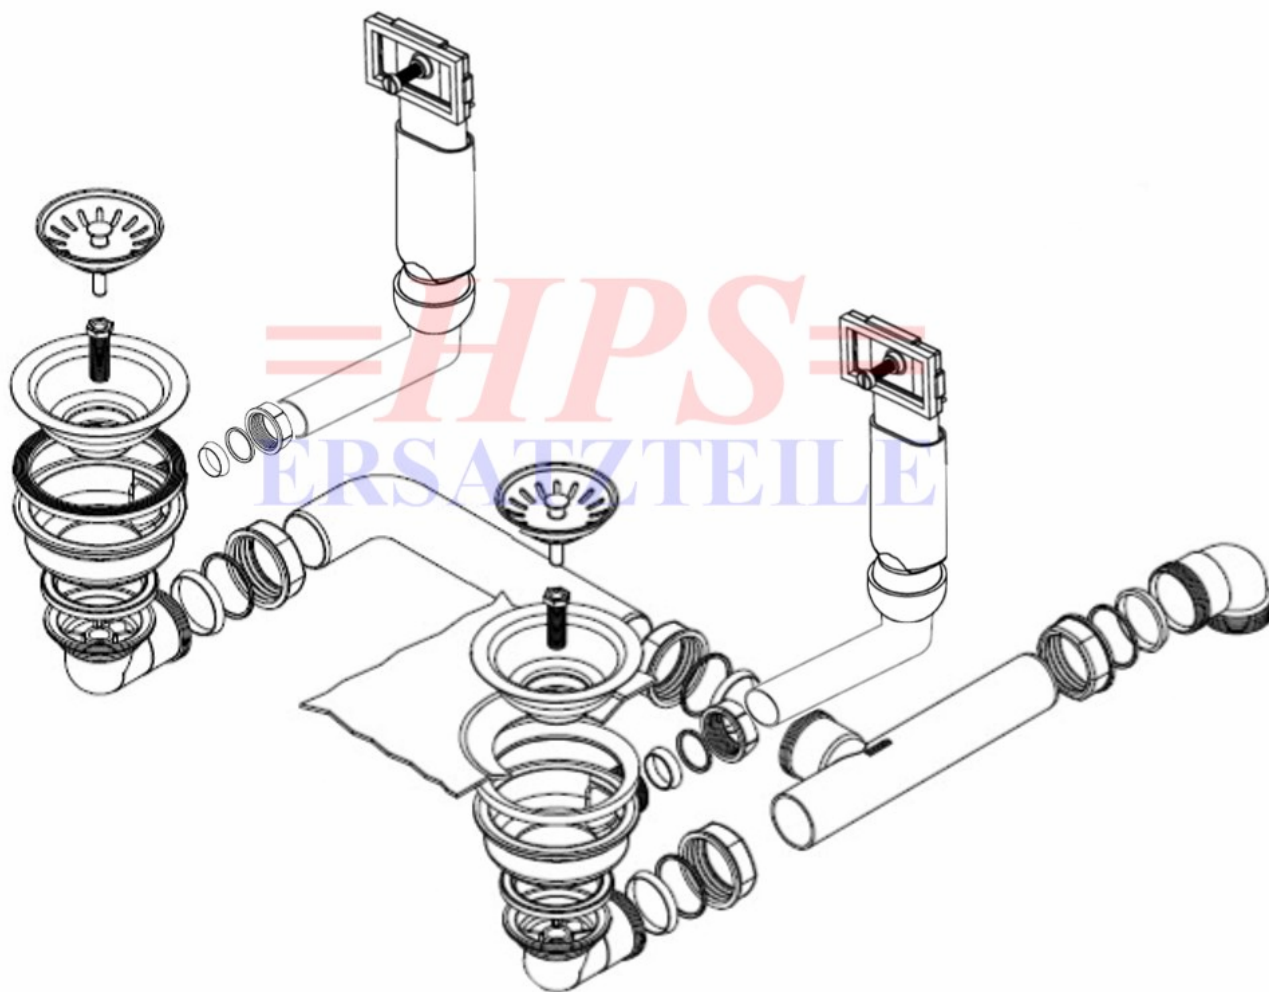

=HPS= **ERSATZTEILE**

Blanco-Ablaufgarnitur mit Handbetätigung HPS-BL-222448

HPS-BL-222448

Ablaufgarnitur mit Handbetätigung 2 x 3 1/2"

HPS-ERSATZTEILE

Lychener Str. 8 17268 Templin

Tel.: 03987 551050

E-Mail: eg-mix@eg-mix.de / hps-ersatzteile@online.de