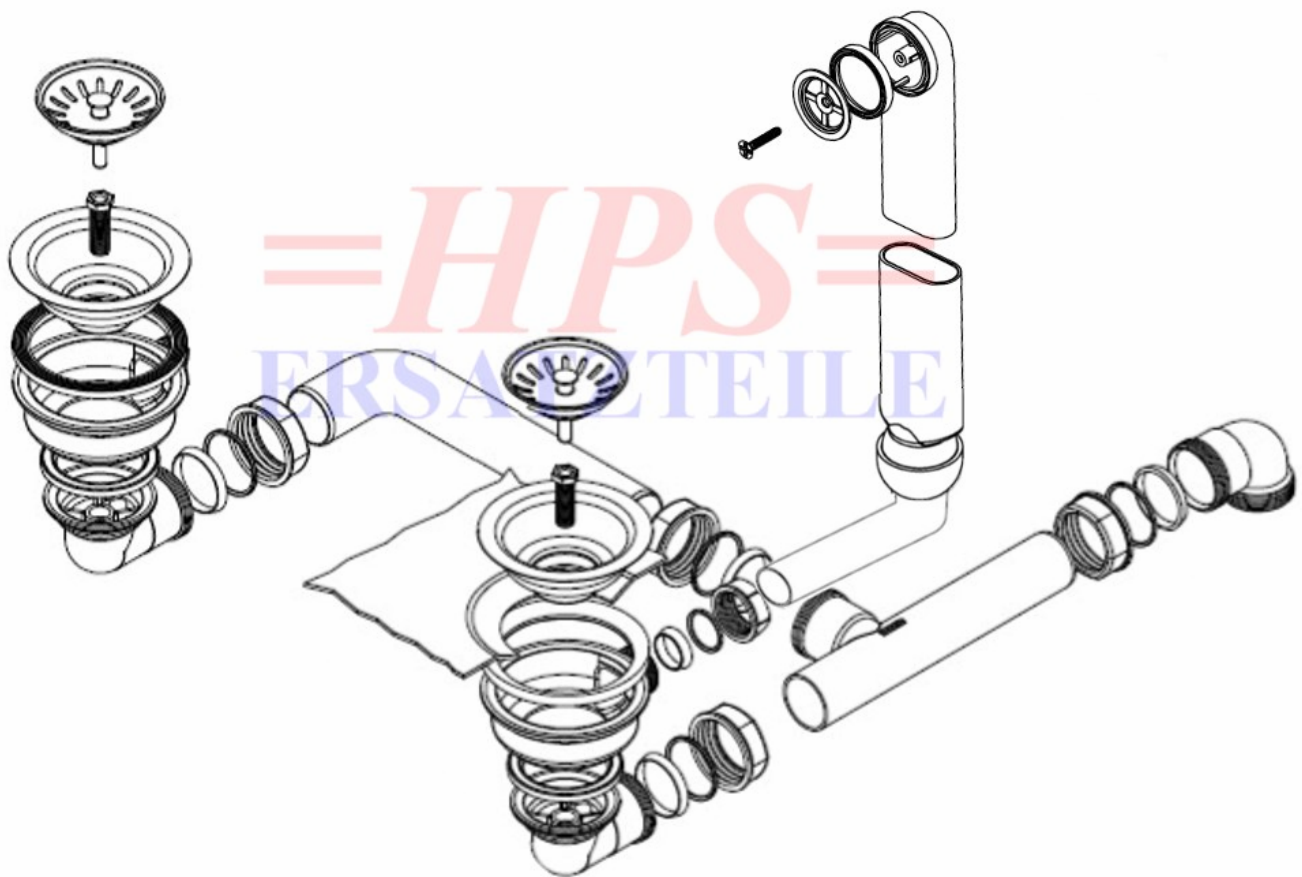

**=HPS=**  
**ERSATZTEILE**

**Blanco-Ablaufgarnitur mit Handbetätigung HPS-BL-221915**

**HPS-BL-221915**

Ablaufgarnitur mit Handbetätigung 2 x 3 1/2"

HPS-ERSATZTEILE

Lychener Str. 8 17268 Templin

Tel.: 03987 551050