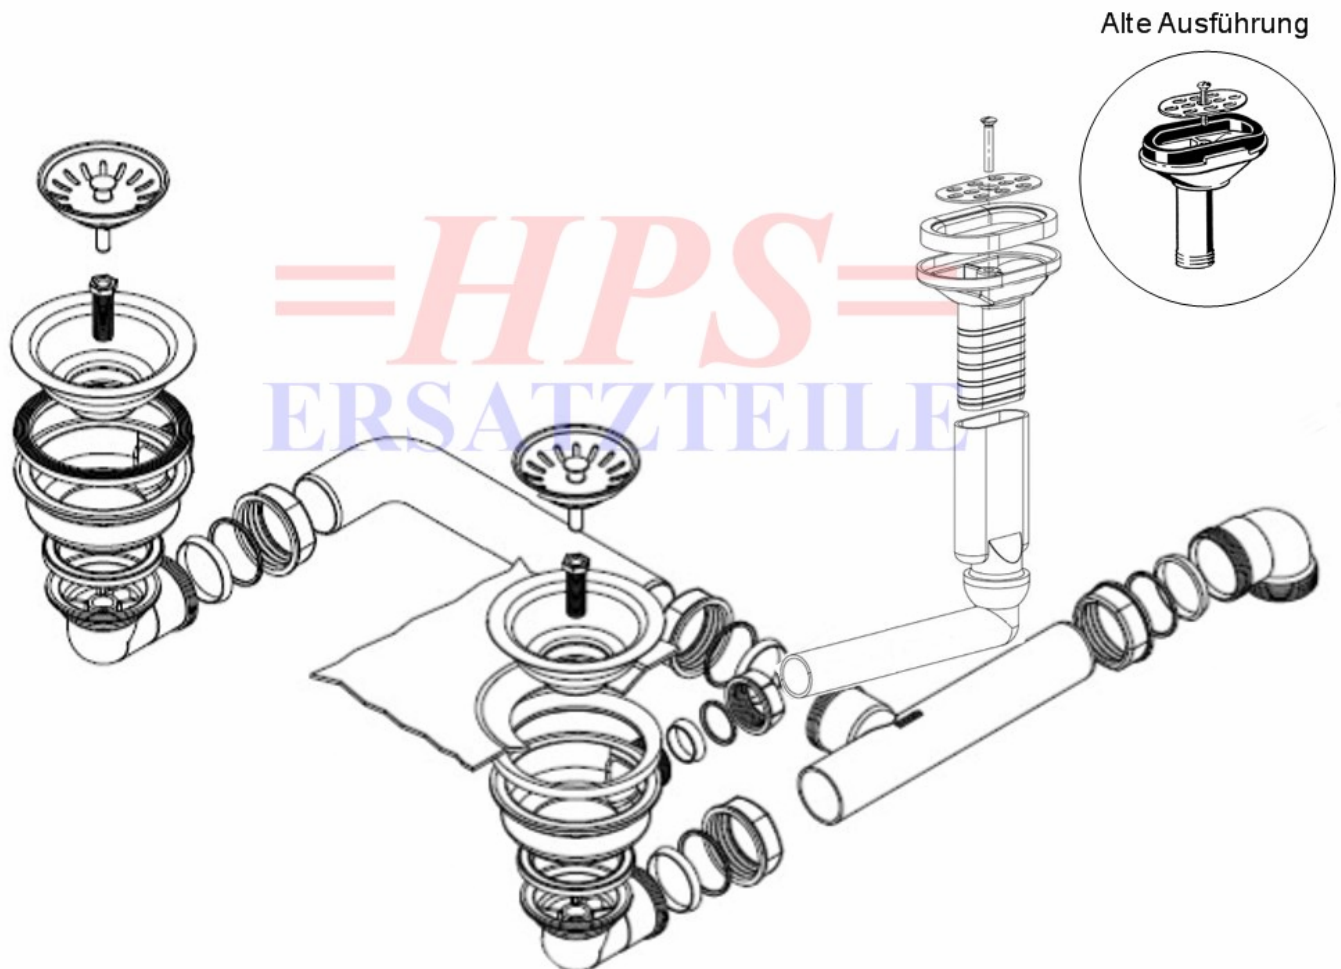

### **Blanco-Ablaufgarnitur mit Handbetätigung HPS-BL-218409**