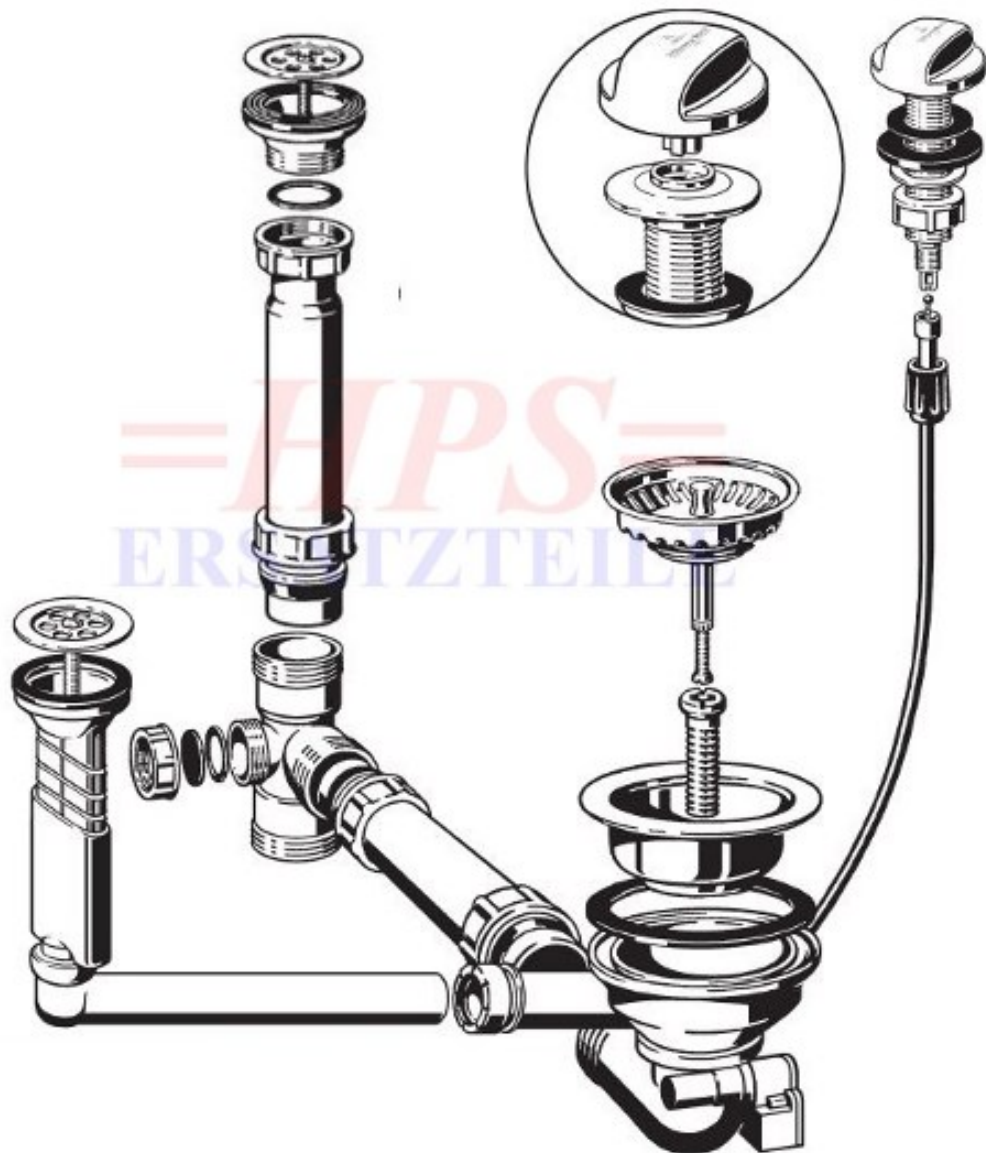

**=HPS=**  
**ERSATZTEILE**

**V&B-Ablaufgarnitur mit Excenterbetätigung**  
**8275 00 61**

**V&B-EX-8275**

Ablaufgarnitur mit Handbetätigung / 1 x 3 1/2"

**Achtung: Abdichtung unter dem Ventilkelch mit Installationskitt vornehmen.**