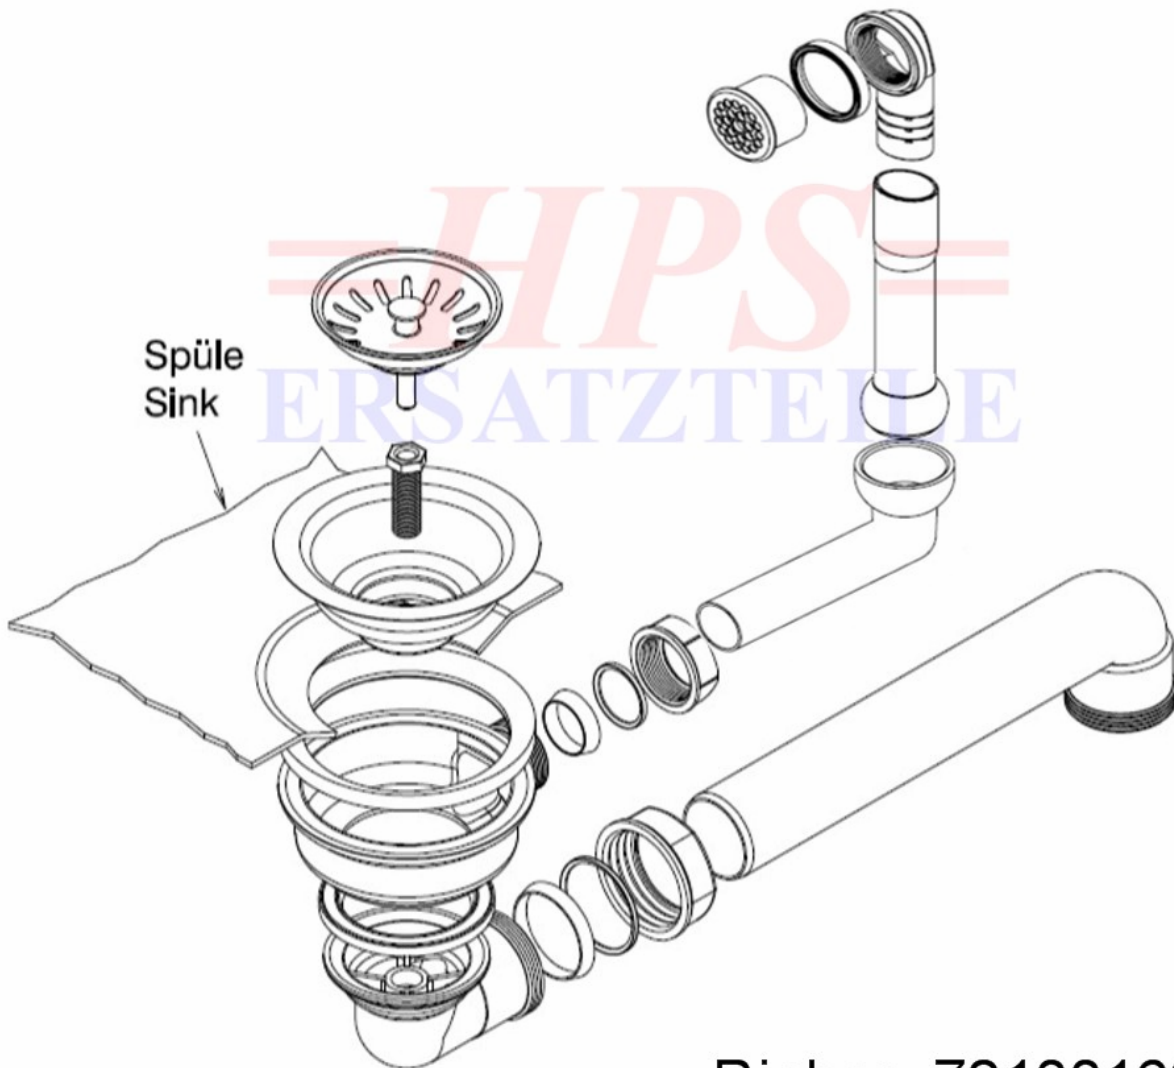

**HPS-Rieber Ablaufgarnitur mit Handbetätigung**  
**72 100 168 RG**

**Rieber- 72100168 RG**

**Ablaufgarnitur mit Handbetätigung / 1 x 3 1/2"**